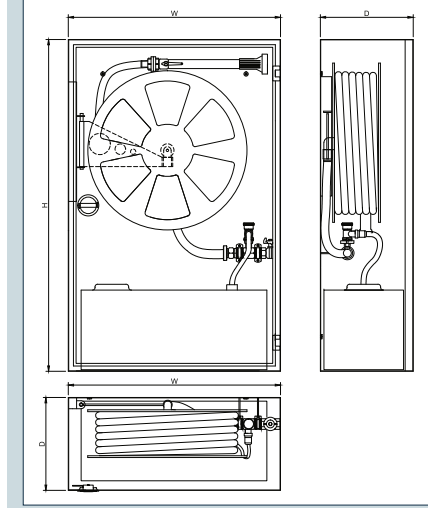

- o 1.5 mm DKP sactan mamul dolap kasası ve kapağı.
- o Hortum tamburu 70 mikron RAL 3001 kırmızı elektrostatik toz boyalıdır.
- o Yangın dolabı standart olarak RAL 9002 kirlili beyaz veya RAL 3001 kırmızı elektrostatik toz boya ile 70 mikron boyanmaktadır.
- o 60 lt. AFFF köpük.
- o DIN 14384, %1 ila %6 arasında ayarlanabilir, 1" köpük oranlayıcı. (AWG)
- o ø 9 mm köpük emiş hortumu.
- o 1" köpük lansı.

- o 1" tam geçişli küresel vana.
- o Standart EN694'e göre imal edilmiş yarı kırılmaz kauçuk hortum.
- o Dairesel kromajlı NORMEKS® kapı kilidi.
- o Kabin dış kapağına 92/58/EEC'ye uygun işaretlemeler serigrafisi baskı olarak yapılmaktadır.
- o Makara hareketi 180°'dir. Bu sayede hortum her yöne doğru açılabilir.
- o Hortum rakor bağlantıları kelepçe veya tel sarım usulüne göre yapılır.
- o Kullanım ve montaj kılavuzu.

Model	Hortum		Ebat (mm) WxHxD	Sipariş Kodu
	Çap (mm)	Uzunluk (m)		
KYD-T1	1"	20	800x1200x350	KYD-T1-20
KYD-T1	1"	30	800x1200x350	KYD-T1-30

Standart olarak üretim rengimiz RAL 3001 olup RAL 9002 talepleriniz ayrıca belirtilmelidir.