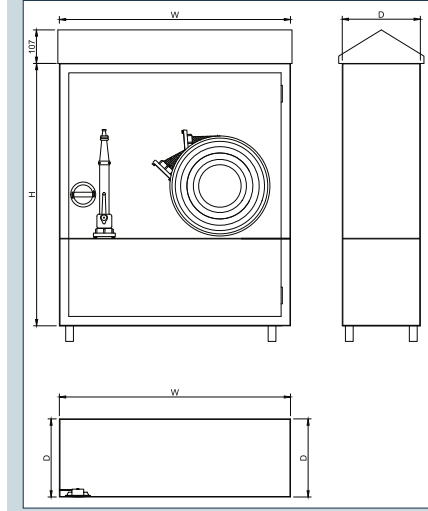

- o Yangın dolabı 1.5 mm galvaniz sacdan imal edilmiştir.
- o Yangın dolabı standart olarak RAL 3001 PP kırmızı renkte 90 mikron elektrostatik toz boyalıdır.
- o Kapı özel sızdırmaz geçme detaylıdır.
- o Dolap çift raflı olarak imal edilmiştir.
- o Dolap içine konulacak ekipman cinsi ve miktarı modeline göre belirlenir.
- o Dolap içine modeline göre:
  - (DSH-1-85) 1 adet 2" 20 mt bez hortum ve 1 adet 2" kumandalı lans.
  - (DSH-2-85) 2 adet 2" 20 mt bez hortum ve 2 adet 2" kumandalı lans.
  - (DSH-1-110) 1 adet 2 ½" 20 mt bez hortum ve 1 adet 2 ½" kumandalı lans.
  - (DSH-2-110) 2 adet 2 ½" 20 mt bez hortum ve 2 adet 2 ½" kumandalı lans.
- o Dolap kasasının altına dört adet 1" manşon monte edilmiştir.
- o Boru ayaklar ürüne dahil değildir.
- o Dairesel kromajlı NORMEKS® kapı kilidi.
- o Kabin dış kapağına 92/58/EEC'ye uygun işaretlemeler serigrafisi baskılı olarak yapılmaktadır.

Model	Hortum		Ebat (mm) WxHxD	Sipariş Kodu
	Çap (mm)	Uzunluk (m)		
DSH	Siparişe göre belirlenir	20	740x840x250	DSH-1-85
DSH	Siparişe göre belirlenir	20	740x840x250	DSH-2-85
DSH	Siparişe göre belirlenir	20	740x840x250	DSH-1-110
DSH	Siparişe göre belirlenir	20	740x840x250	DSH-2-110