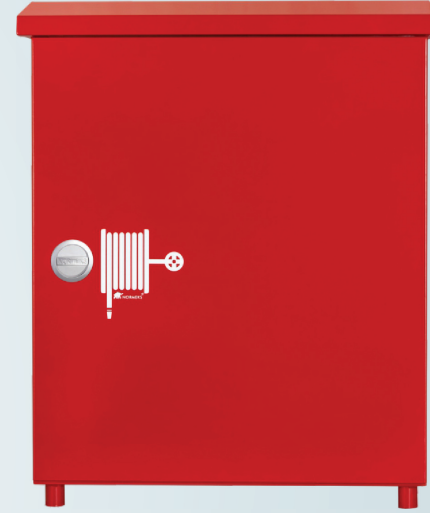

- o Yangın dolabı 1.5 mm galvaniz sacdan imal edilmiştir.
- o Yangın dolabı standart olarak RAL 3001 PP kırmızı renkte 90 mikron elektrostatik toz boyalıdır.
- o Kapı özel sızdırmaz geçme detaylıdır.
- o Dolap çift raflı olarak imal edilmiştir.
- o Dolap içine konulacak ekipman cinsi ve miktarı modeline göre belirlenir.
- o Dolap içine modeline göre:
  - (DSH-1-85) 1 adet 2" 20 mt bez hortum ve 1 adet 2" kumandalı lans.
  - (DSH-2-85) 2 adet 2" 20 mt bez hortum ve 2 adet 2" kumandalı lans.
  - (DSH-1-110) 1 adet 2 ½" 20 mt bez hortum ve 1 adet 2 ½" kumandalı lans.
  - (DSH-2-110) 2 adet 2 ½" 20 mt bez hortum ve 2 adet 2 ½" kumandalı lans.
- o Dolap kasasının altına dört adet 1" manşon monte edilmiştir.
- o Boru ayaklar ürüne dahil değildir.
- o Dairesel kromajlı NORMEKS® kapı kilidi.
- o Kabin dış kapağına 92/58/EEC'ye uygun işaretlemeler serigrafisi baskılı olarak yapılmaktadır.