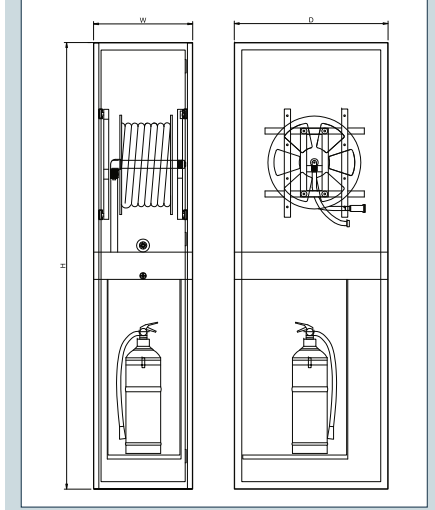

- o Su beslemesi makara merkezindedir.
- o Hortum tamburu 70 mikron RAL 3001 kırmızı elektrostatik toz boyalıdır.
- o Yangın dolabı standart olarak RAL 9002 kırılı beyaz veya RAL3001 kırmızı renkte 70 mikron boyanmaktadır.
- o Standart EN694'e göre imal edilmiş yarı sert kırılmaz kauçuk hortum.
- o 1" küresel vanalı.
- o 3 kademeli sızdırmazlık detaylı paslanmaz pirinç makara göbeği.
- o 1.5 mm DKP sacdan mamul.
- o Dolap kapısı sağdan menteşelidir. (İsteğe göre soldan menteşeli de yapılabilir.)
- o Dairesel kromajlı NORMEKS® kapı kilidi.
- o Kabin dış kapağına 92/58/EEC'ye uygun işaretlemeler serigrafi baskı olarak yapılmaktadır.
- o Kullanım ve montaj kılavuzu.

\*Portatif söndürücü fotoğrafta aksesuar olarak kullanılmıştır.

- o Üretici firma haber vermeksizin üretim standartlarında ve malzemede değişiklik yapma hakkını saklı tutar.
- o Standart imalatımız sac kapaklıdır; alüminyum çerçeveli cam kapak talepleri ayrıca belirtilmelidir.
- o Standart imalatımızda su girişleri sağ üsttedir.

Model	Hortum		Ebat (mm) WxHxD	Sipariş Kodu
	Çap (mm)	Uzunluk (m)		
AVM	25	20	350x1600x750	AVM-20
AVM	25	30	350x1600x750	AVM-30

Standart olarak üretim rengimiz RAL 3001 olup RAL 9002 talepleriniz ayrıca belirtilmelidir.